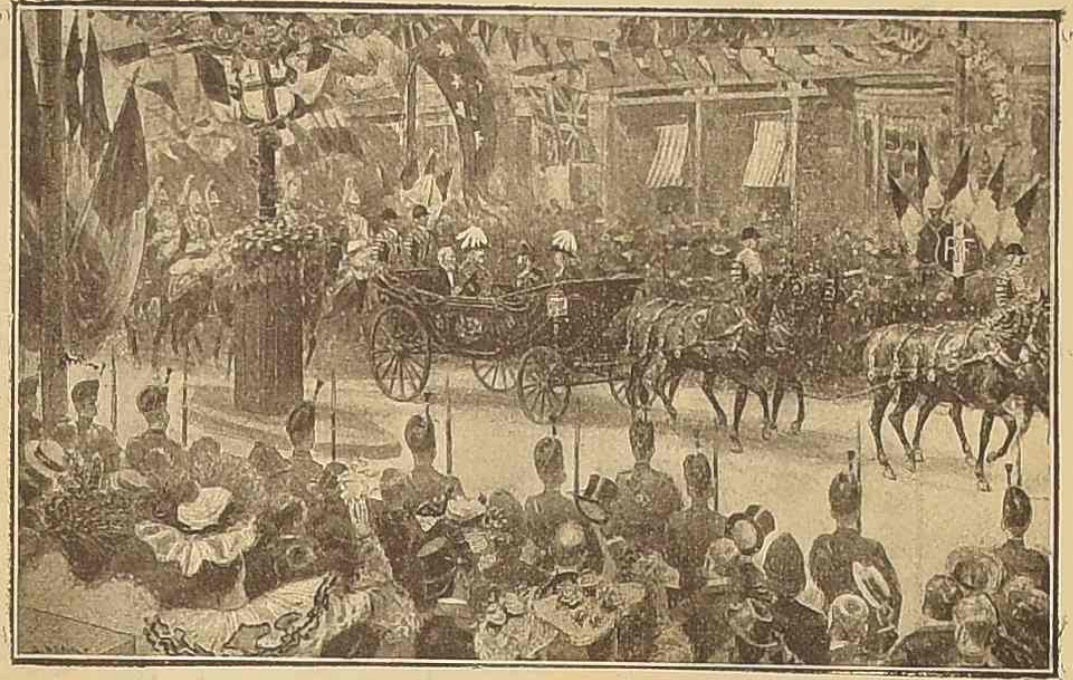

Лубэ въ Лондонѣ. Въѣздъ въ городъ въ сопровожденіи короля и принцевъ.

Мавзолей Гете, открытый въ Дармштадтѣ 30 Іюня.

Главный фасадъ пріюта.

Церковь при пріютѣ.

Дѣтская палата въ пріютѣ неимущихъ.

Группа призрѣваемыхъ въ пріютѣ.