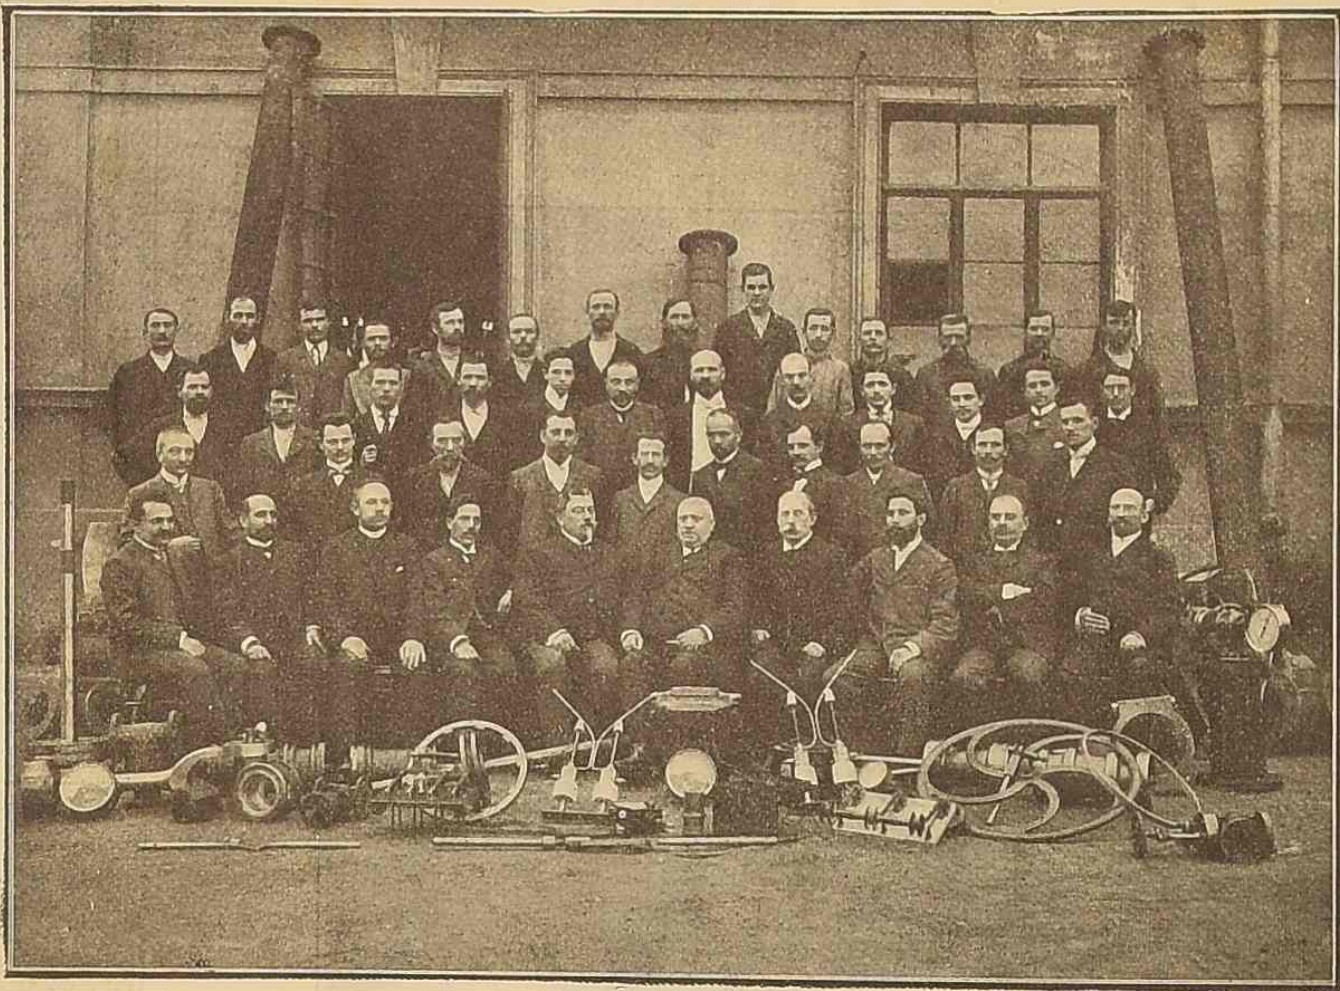

Группа служащихъ Одесской городской центральной элентрической станціи.
По случаю 10-ти лѣтня аренды станціи инженеромъ И. А. Маргулисомъ.