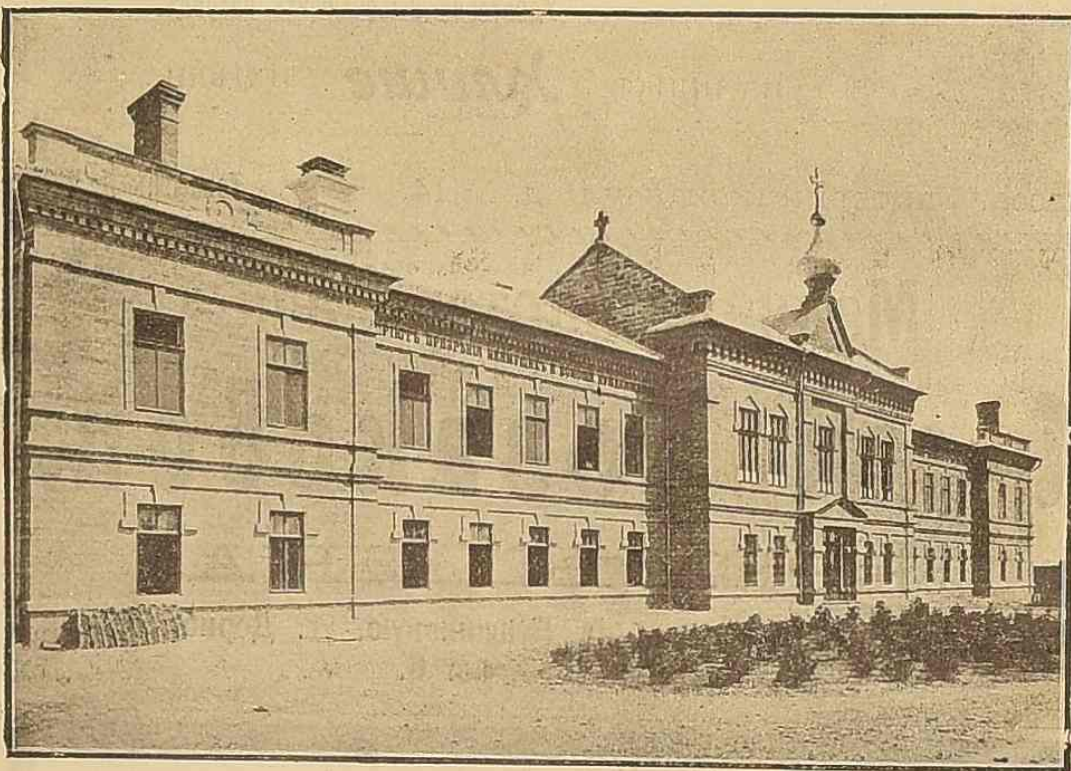

Лубэ въ Лондонѣ. Въѣздъ въ городъ въ сопровожденіи короля и принцевъ.

Мавзолей Гете, открытый въ Дармштадтѣ 30 Іюня.

Главный фасадъ пріюта.

Церковь при пріютѣ.

Дѣтская палата въ пріютѣ неимущихъ.

Группа призрѣваемыхъ въ пріютѣ.