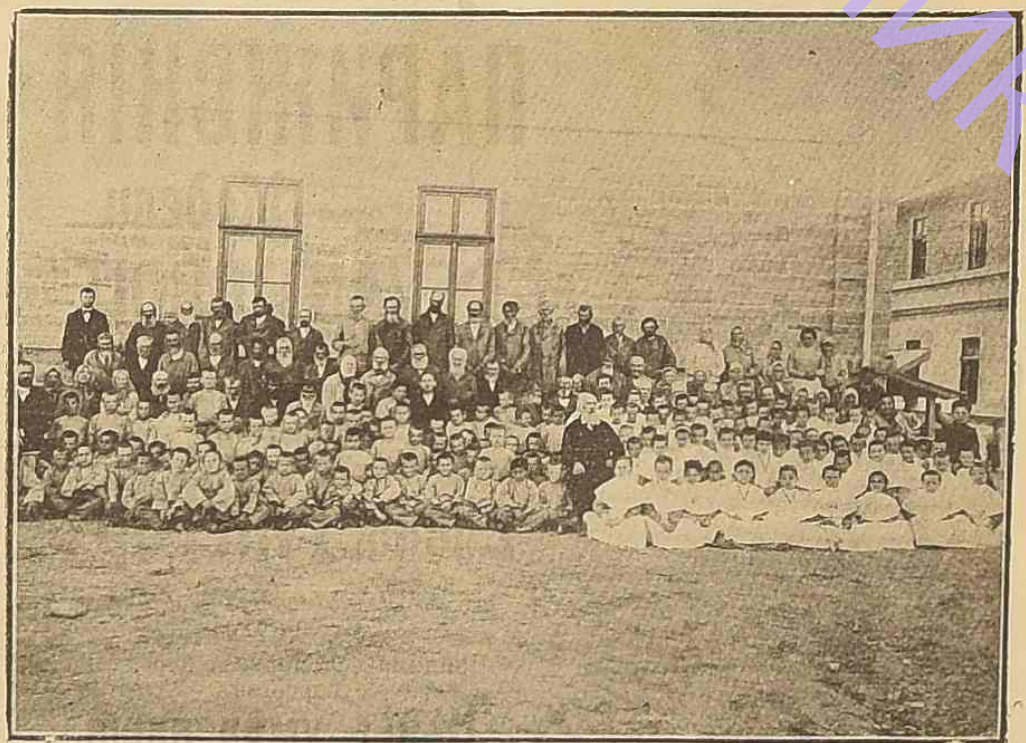

Лубэ въ Лондонѣ. Въѣздъ въ городъ въ сопровожденіи короля и принцевъ.

Мавзолей Гете, открытый въ Дармштадтѣ 30 Іюня.

Главный фасадъ пріюта.

Церковь при пріютѣ.

Дѣтская палата въ пріютѣ неимущихъ.

Группа призрѣваемыхъ въ пріютѣ.